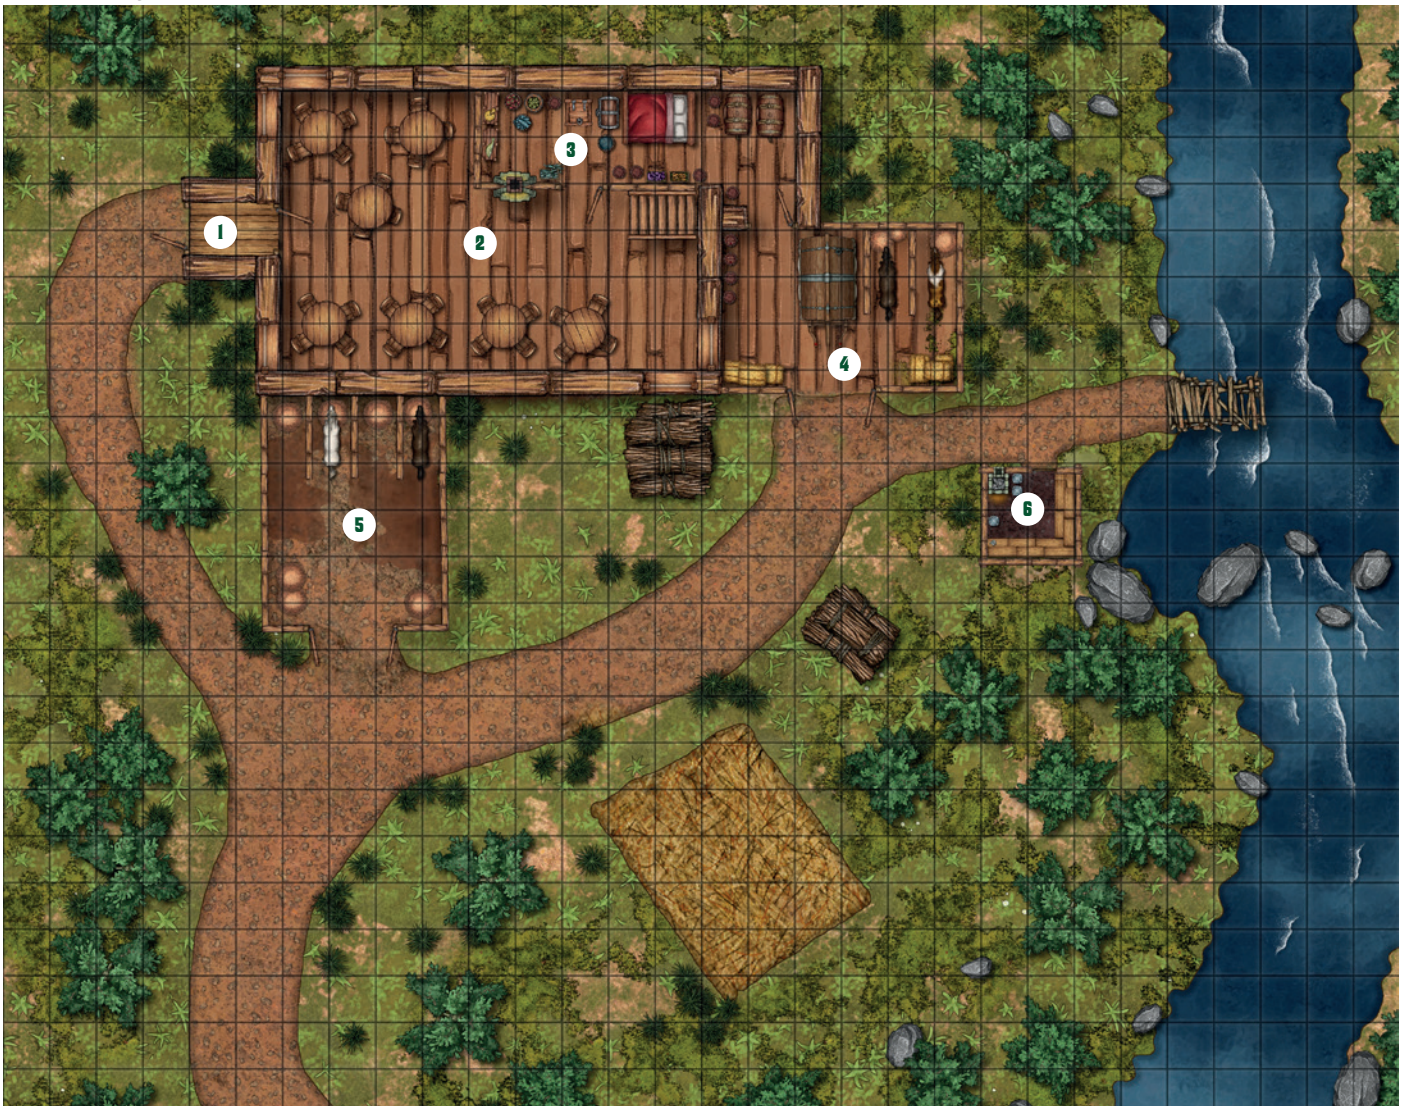

Mörkerkungens förbannelse ..

DEN BRÄNDA JORDEN

KARTKOMPENDIUM

ETT TILLBEHÖR TILL
Drakar och Démoner

DET STORA BIBLIOTEKET, BOTTENVÅNINGEN

Det stora biblioteket, bottenvåning s. 74

Slottet s. 78

Källaren s. 83

Vredesmarken s. 126

Vredesberget s. 128