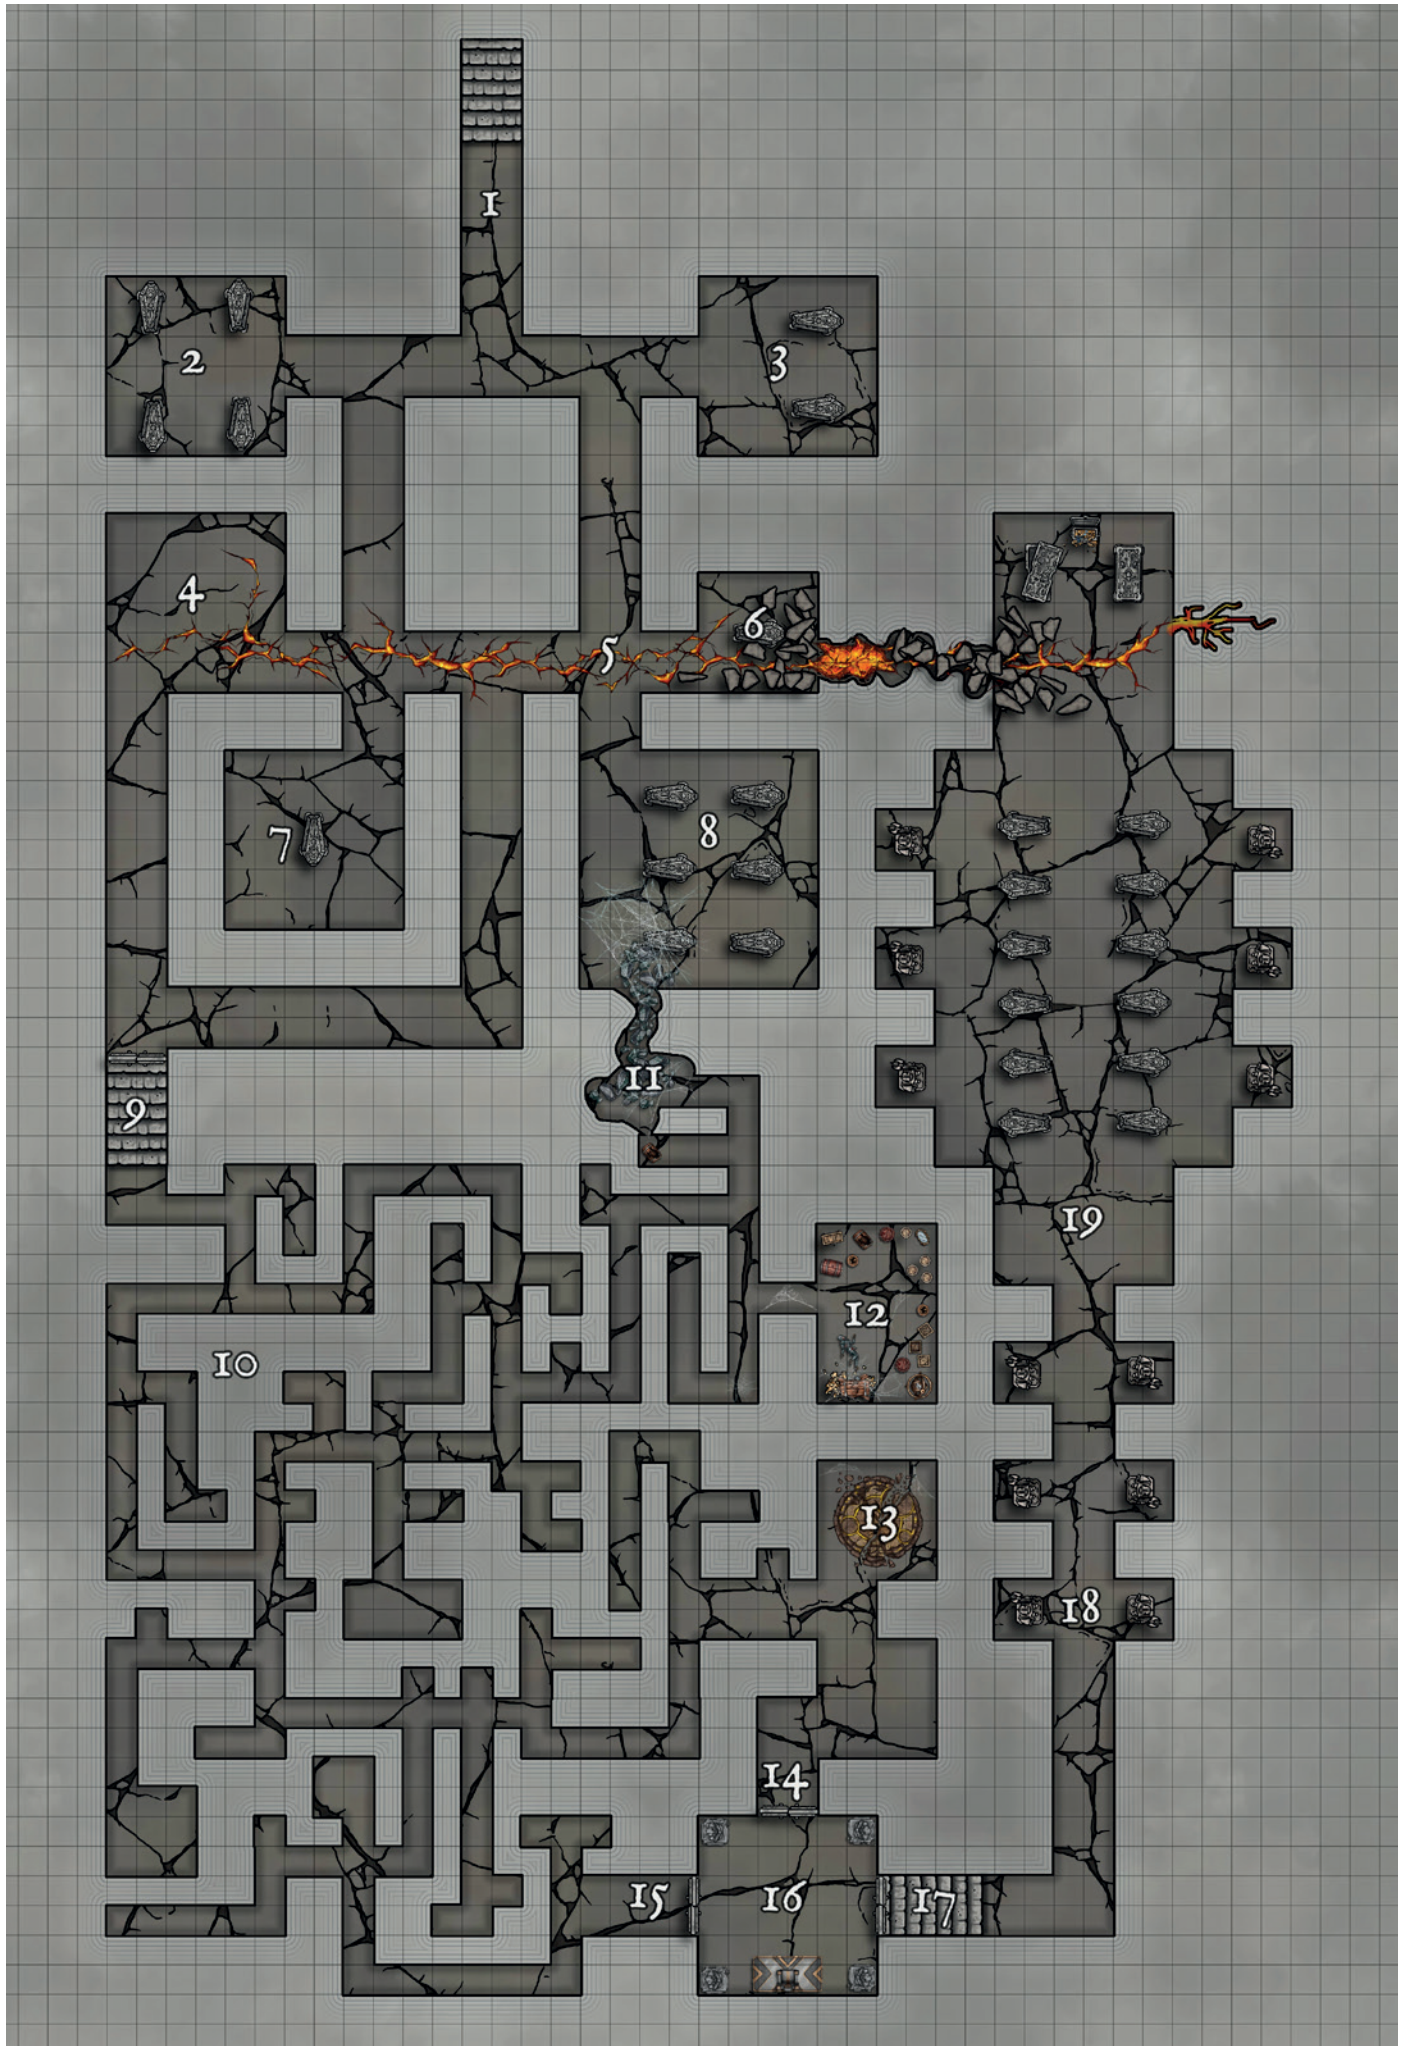

Mörkerkungens förbannelse ..

DEN BRÄNDA JORDEN

KARTKOMPENDIUM

ETT TILLBEHÖR TILL
Drakar och Démoner

DET STORA BIBLIOTEKET, BOTTENVÅNINGEN

Det stora biblioteket, bottenvåning s. 74

Slottet s. 78

Källaren s. 83

Vredesmarken s. 126

Vredesberget s. 128