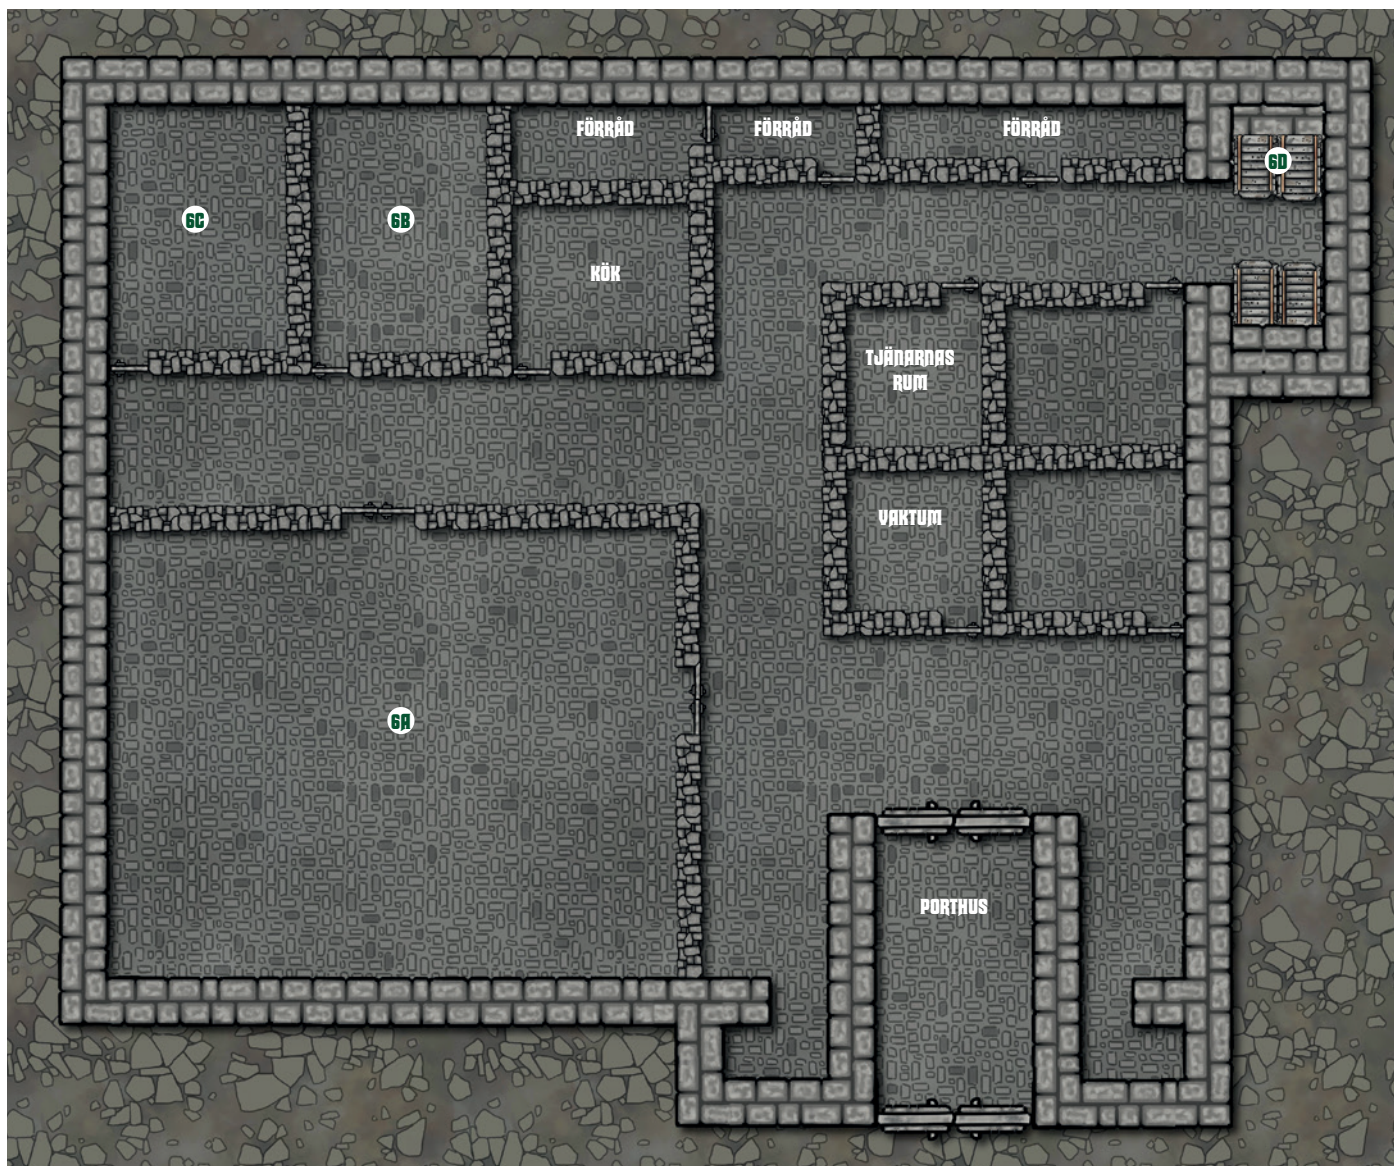

Mörkerkungens förbannelse ..

DEN BRÄNDA JORDEN

KARTKOMPENDIUM

ETT TILLBEHÖR TILL
Drakar och Démoner

DET STORA BIBLIOTEKET, BOTTENVÅNINGEN

Det stora biblioteket, bottenvåning s. 74

Slottet s. 78

Källaren s. 83