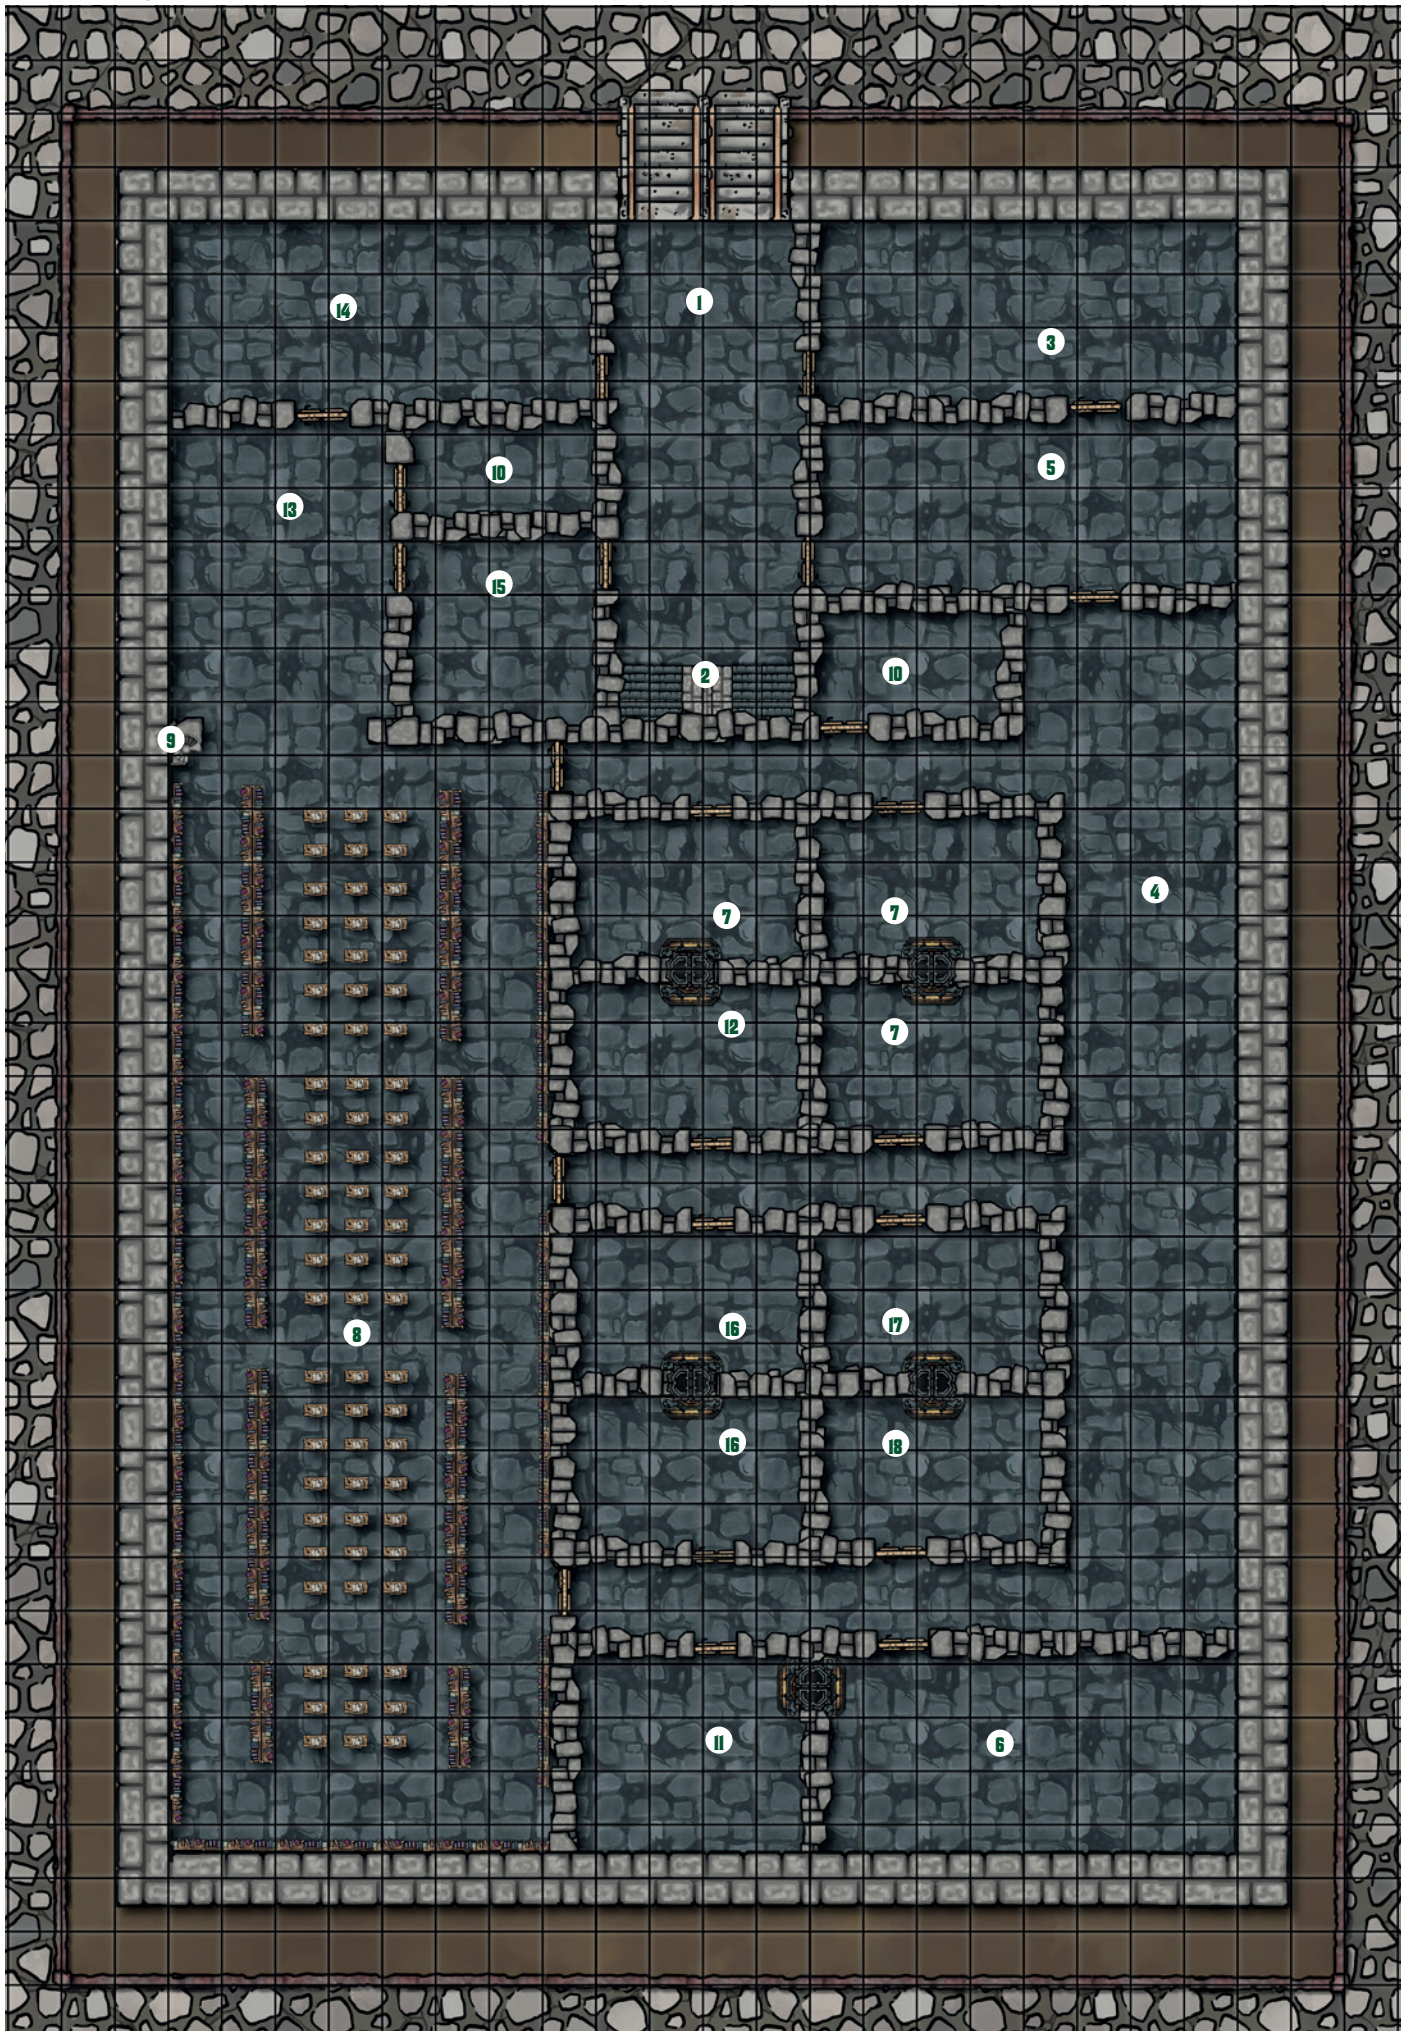

Mörkerkungens förbannelse ..

DEN BRÄNDA JORDEN

KARTKOMPENDIUM

ETT TILLBEHÖR TILL
Drakar och Démoner

DET STORA BIBLIOTEKET, BOTTENVÅNINGEN

Det stora biblioteket, bottenvåning s. 74

Slottet s. 78

Källaren s. 83

Vredesmarken s. 126

Vredesberget s. 128