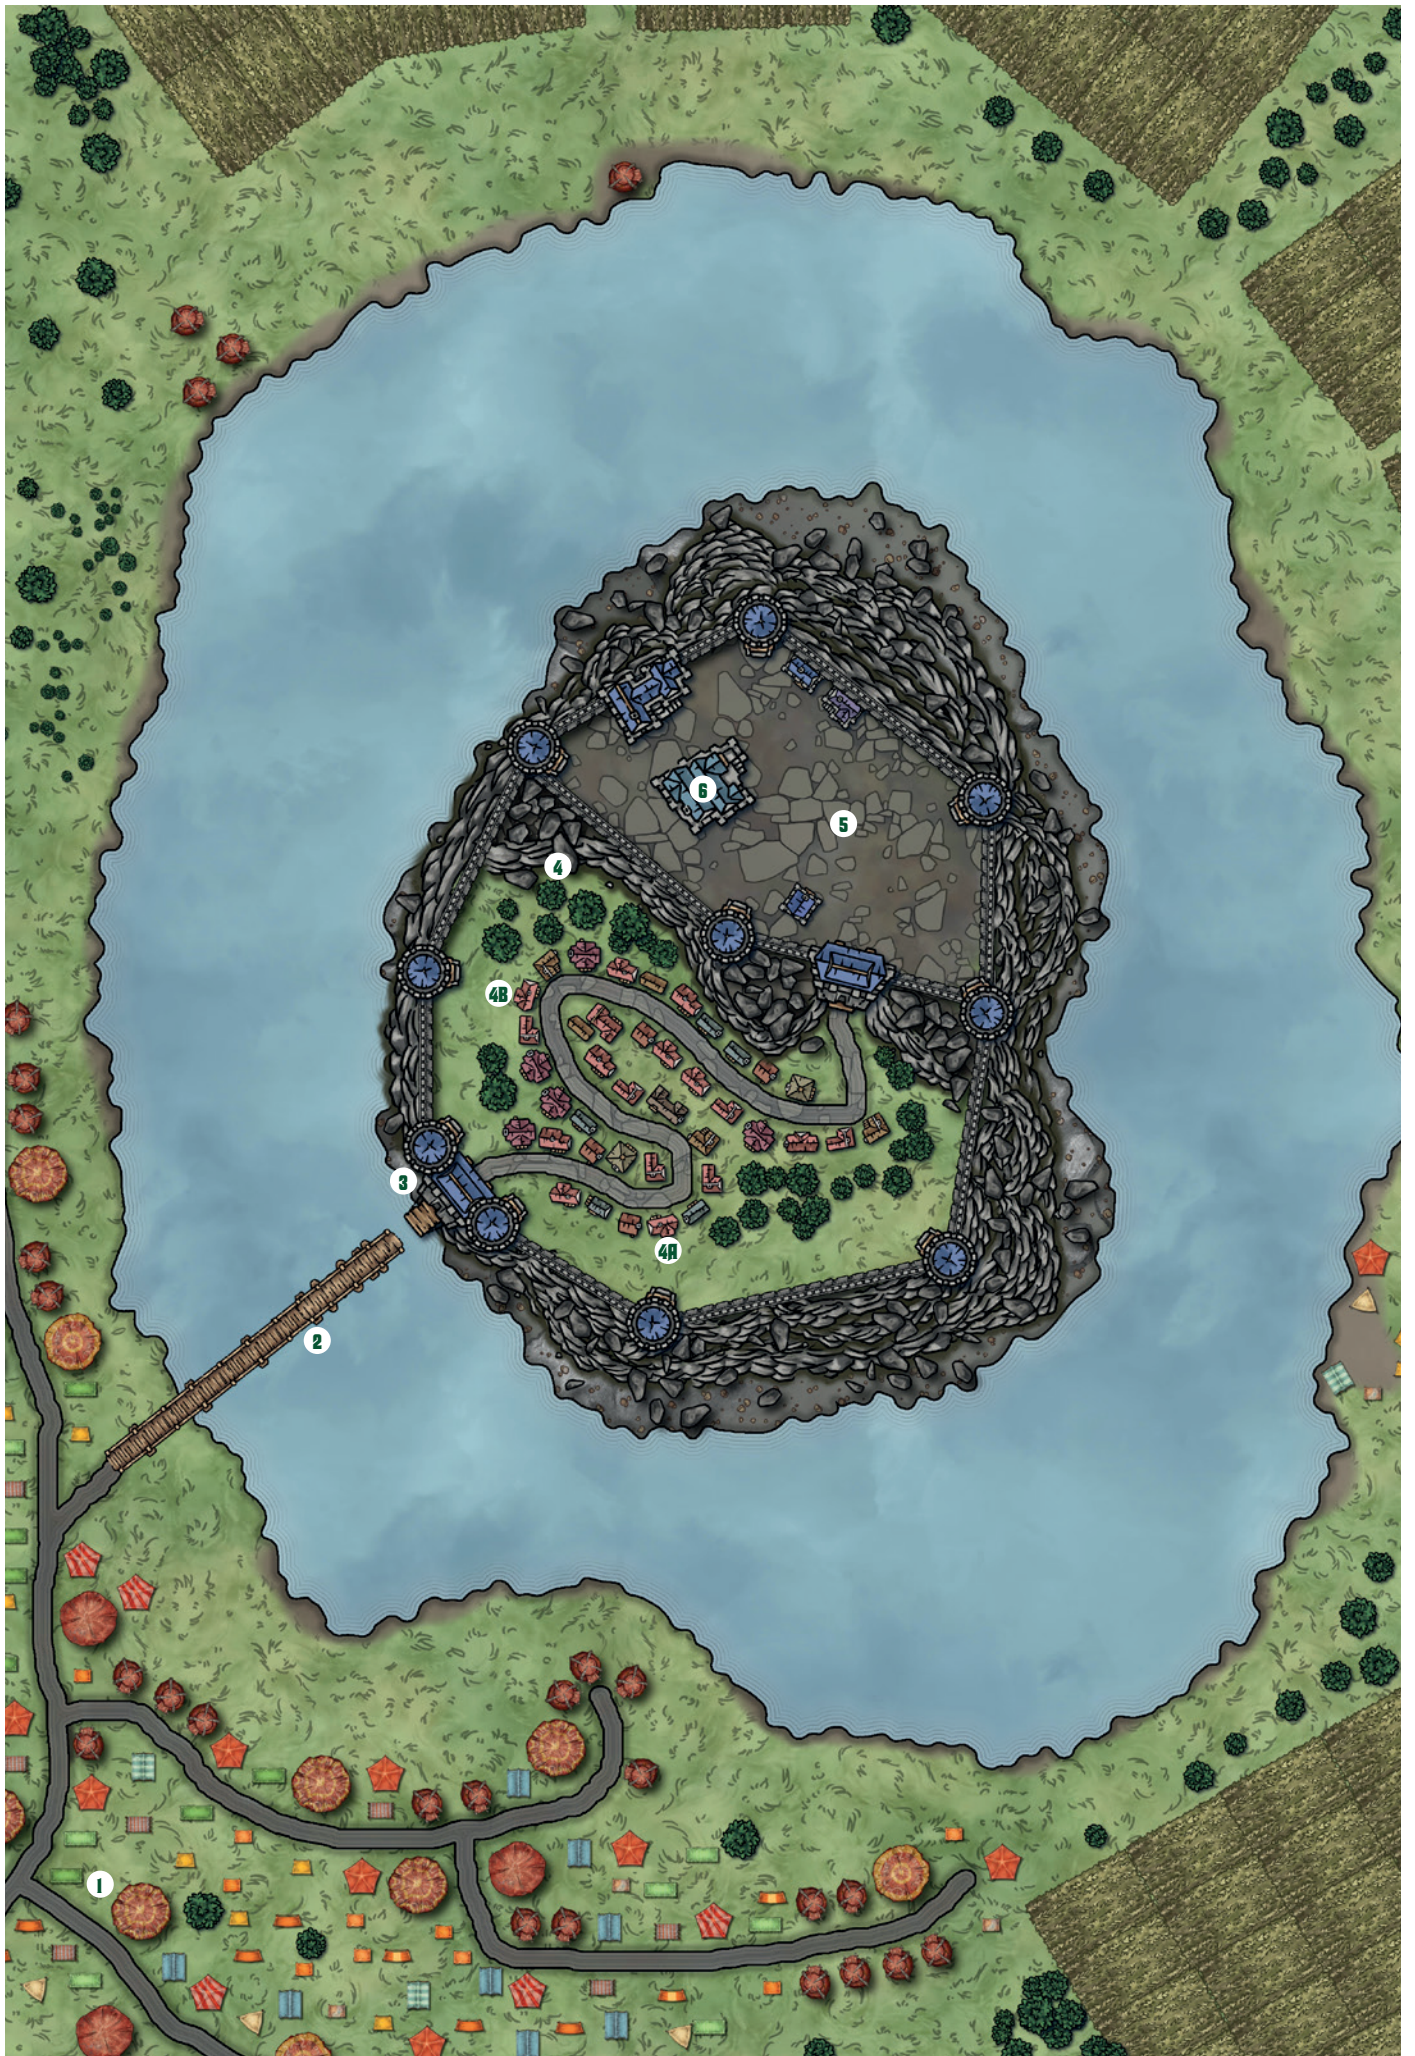

Mörkerkungens förbannelse ..

DEN BRÄNDA JORDEN

KARTKOMPENDIUM

ETT TILLBEHÖR TILL
Drakar och Démoner

DET STORA BIBLIOTEKET, BOTTENVÅNINGEN

Det stora biblioteket, bottenvåning s. 74

Slottet s. 78

Källaren s. 83

Vredesmarken s. 126

Vredesberget s. 128